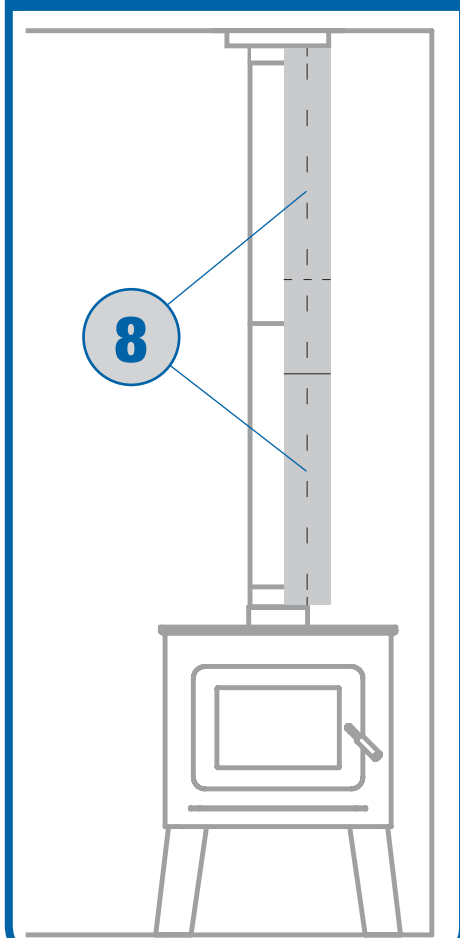

Installation au plafond avec écrans Heat shield to-the-ceiling installation