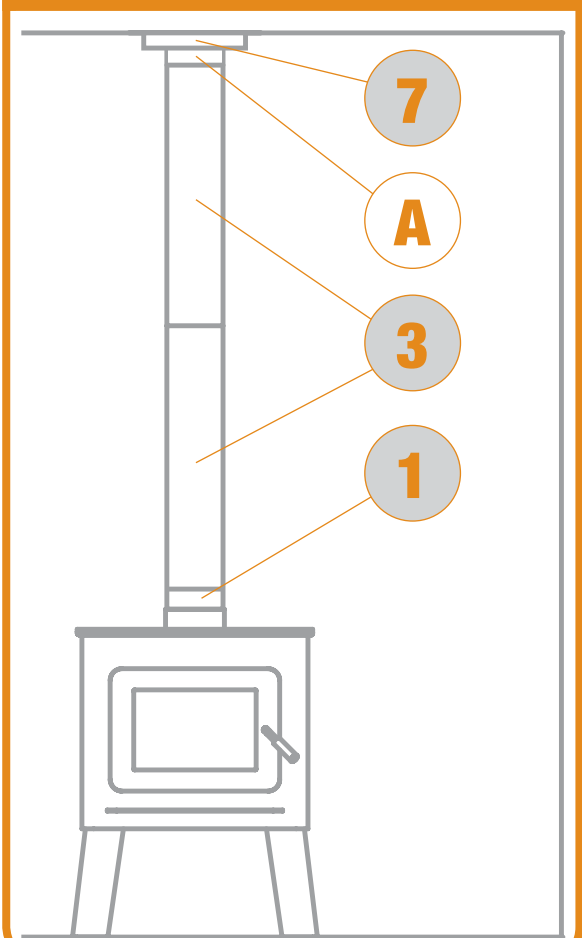

## Installation au mur To-the-wall installation

## Autre installation possible Other possible installation

✓ = Inclus dans l'ensemble  
Included in the kit

1	Connecteur pour poêle / Stove top connector	✓
2	Tuyau noir / Black stove pipe	✓
3	Tuyau télescopique / Telescoping stove pipe	✓
4	Section coulissante / Slip section	
5	Coudes 45° / 45° Elbows	✓
6	Coude 90° / 90° Elbow	
7	Collet décoratif (carré) / Trim collar (square)	✓
A	Adaptateur universel* / Universal adapter* <small>*Composante de cheminée 2100 (non incluse) / *2100 Chimney parts (not included)</small>	

## Installation au plafond To-the-ceiling installation